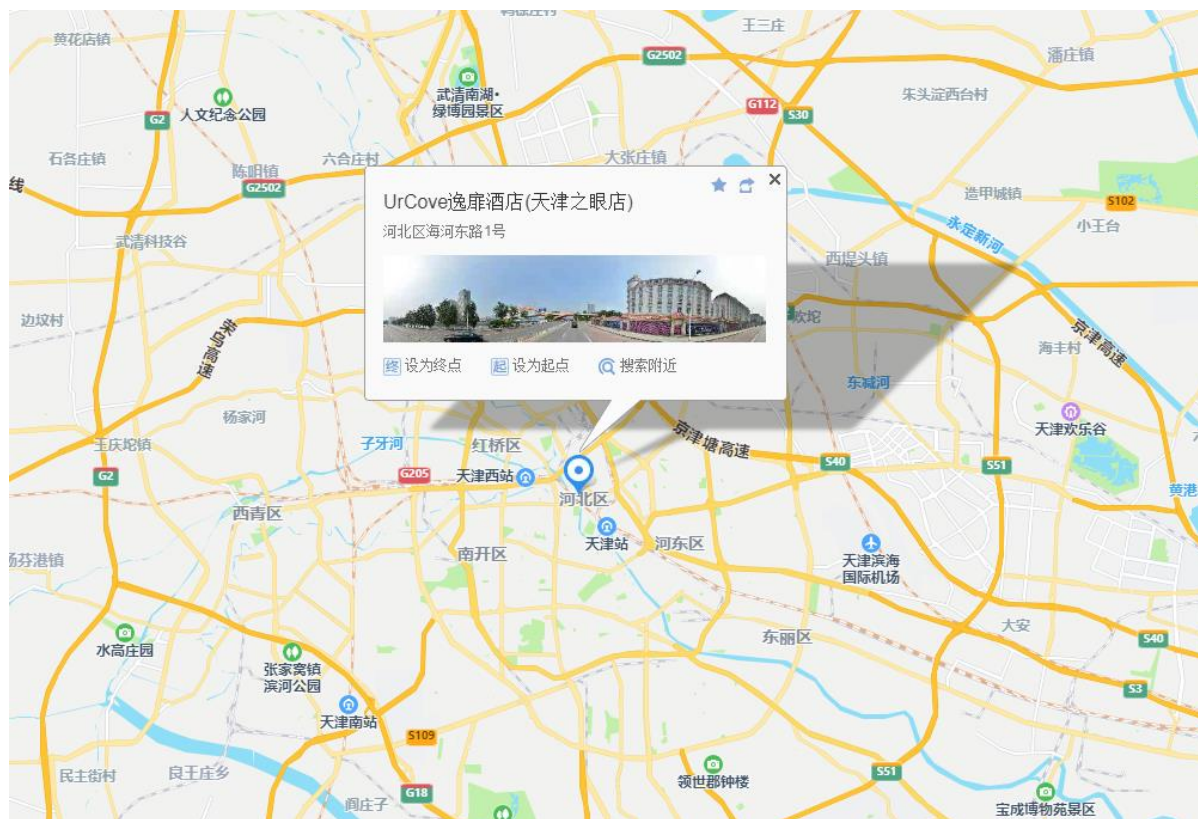

附件 3:

酒店位置并出行建议

- 1、天津滨海机场：21 公里，地铁 2 号线建国道下车；
- 2、天津站：2.2 公里，北广场公交 681 次乘 2 站望海楼下车；
- 3、天津西站：4.6 公里，15 路公交望海楼下车；
- 4、天津南站：27 公里，地铁 3 号线金狮桥下车。